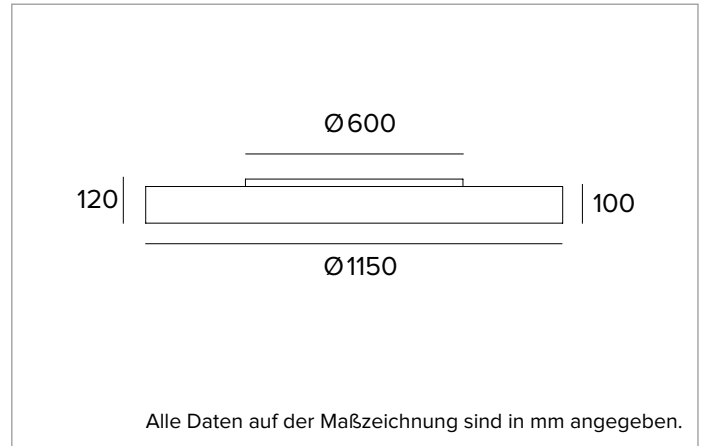

1T6256DA | THREESIXTY

Runde LED-Leuchte für die Installation an der Decke, als Pendelleuchte, als Einbau- oder Halbeinbauleuchte und als Wandleuchte

		3000K	H(m)	D(m)	Emax(lx)	
		Ra80		114°		
		Fixture Power	273W	1	3.09	7695
		Source Flux	36705lm	2	6.17	1924
		Fixture Flux	22217lm	3	9.26	855
		Efficacy	81lm/W	4	12.35	481
TS1003	I _{max} =210cd/klm	I _{max}	7695cd	5	15.43	308